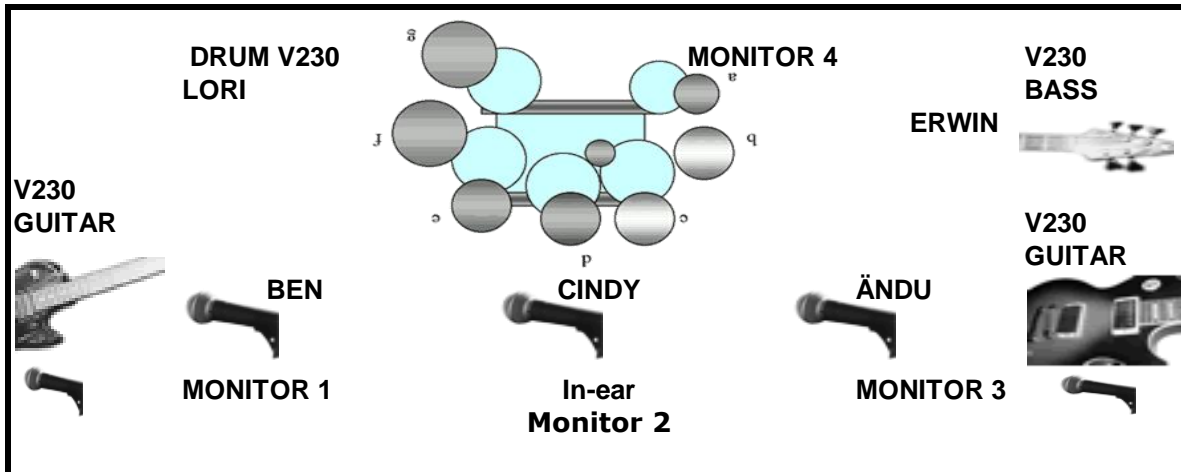

HAMSCHTER STAGEPLAN

Wahnsinn TOUR

ROCKWILL

CH	INSTRUMENT	MIC	INSERT
1	KICK	Beta 91	
2	KICK	Sennheiser e 902	COM
3	SNARE Top	SM 57	
4	HI-HAT	SH e604	
5	OCTOBANS	SM 57	GATE
6	RACK	SH e614	GATE
7	RACK	SH e614	GATE
8	FLOOR TOM	SH e614	GATE
9	OVERHEAD L	SH e604	
10	OVERHEAD R	SH e604	
11	BASS	XLR	COMP
12	GTR L	SH e 606 / SM 57	
13	GTR R	SH e 606 / SM 57	
14	VOCAL L	Eigene	COMP
15	VOCAL CENTER	Eigene / In-ear	COMP
16	VOCAL R	Eigene	COMP
17	TC-One /Hall		
18	TC-Two/Delay		
19			
20			